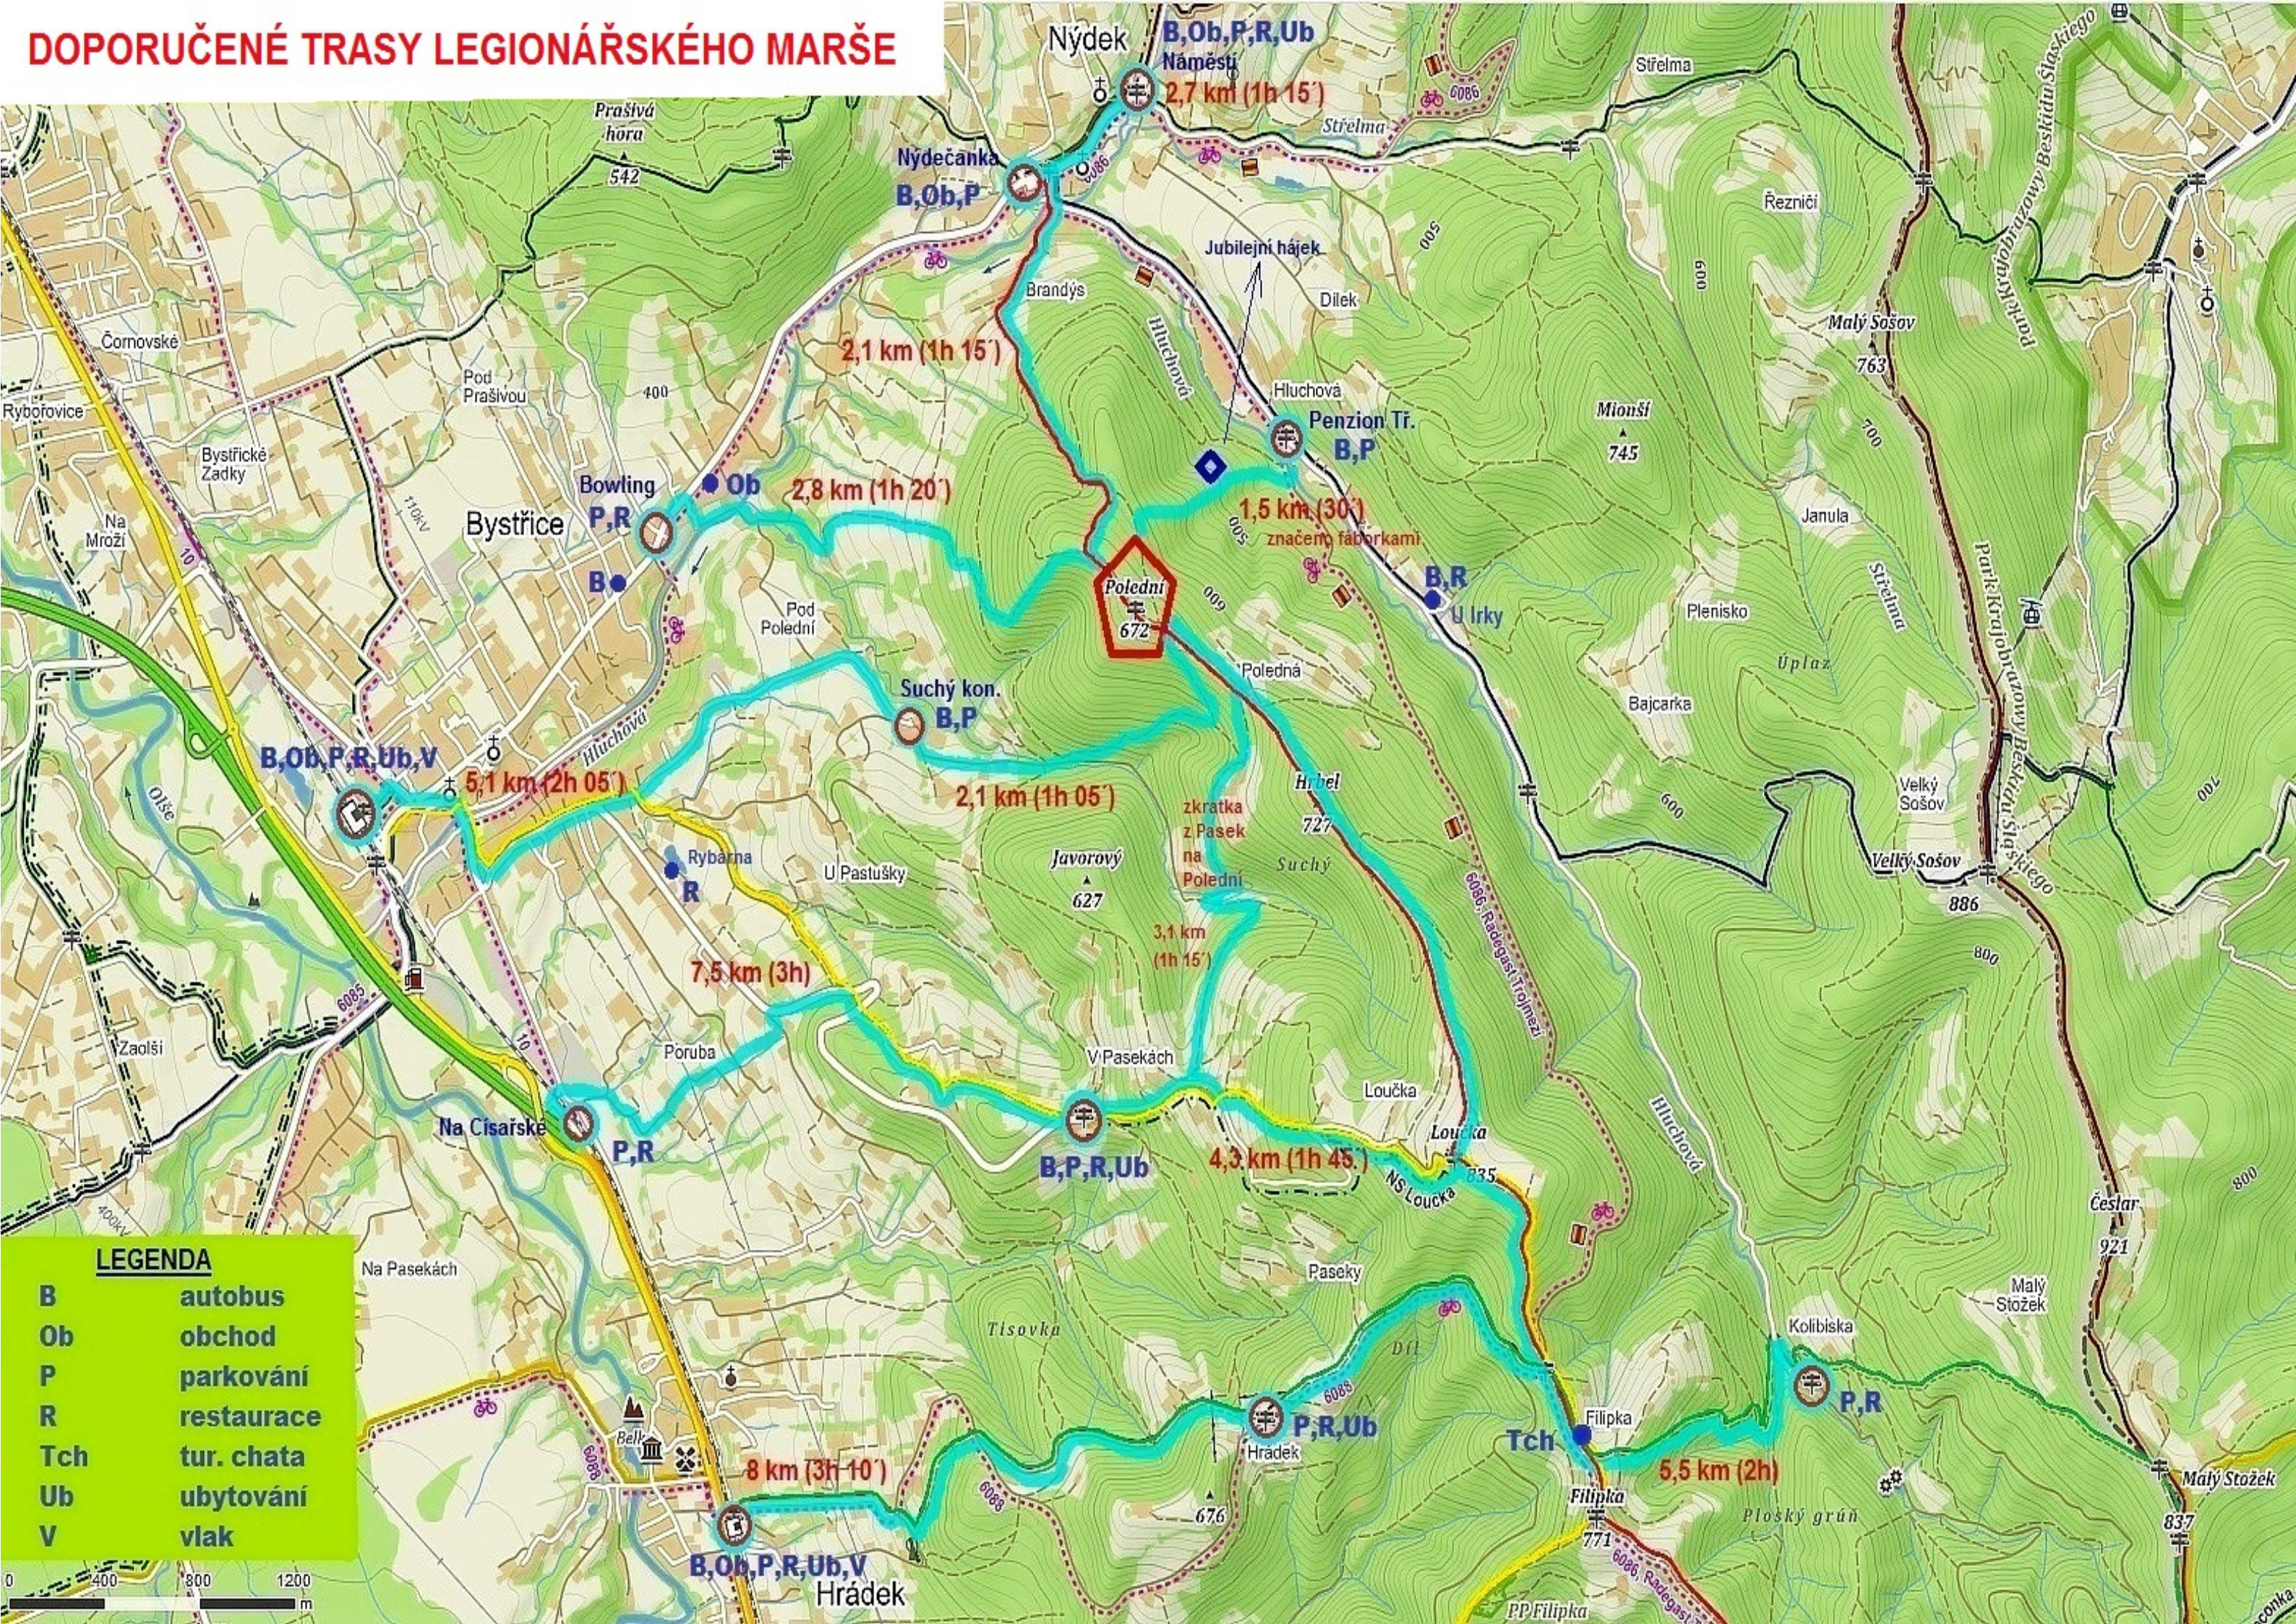

DOPORUČENÉ TRASY LEGIONÁŘSKÉHO MARŠE

LEGENDA

- B** autobus
- Ob** obchod
- P** parkování
- R** restaurace
- Tch** tur. chata
- Ub** ubytování
- V** vlak

Map Labels and Route Details:

- Top:** Nýdek (B,Ob,P,R,Ub) 2,7 km (1h 15')
- Upper Middle:** Nýdečanka (B,Ob,P) 2,1 km (1h 15')
- Middle:** Hlučivá (B,Ob,P) 2,8 km (1h 20')
- Lower Middle:** Suchý kon. (B,P) 2,1 km (1h 05')
- Bottom Middle:** Na Císařské (P,R) 7,5 km (3h)
- Bottom:** Hrádek (B,Ob,P,R,Ub,V) 8 km (3h 10')
- Other Route Labels:** 5,1 km (2h 05'), 1,5 km (30'), 4,3 km (1h 45'), 5,5 km (2h)